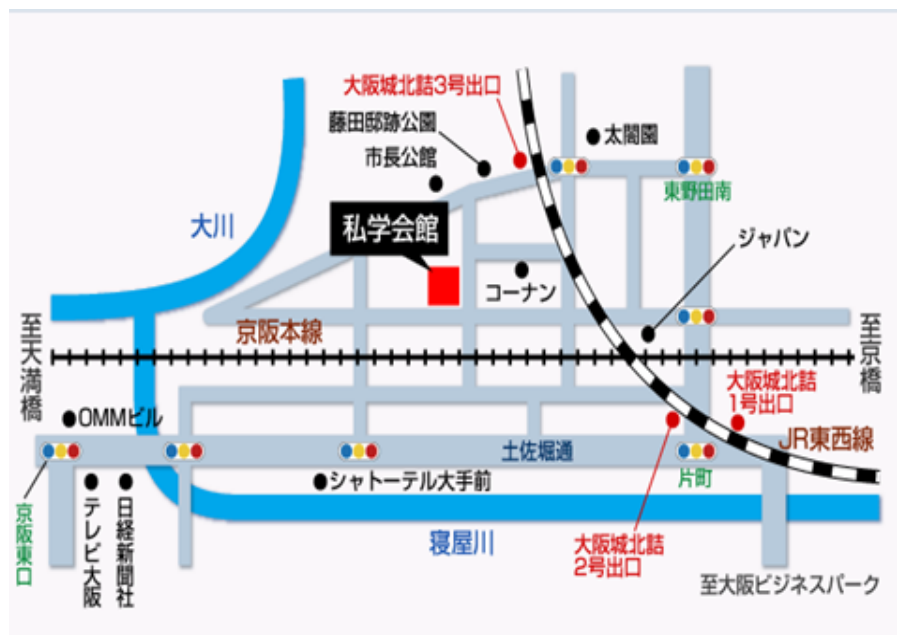

植木 久雄 (清風) 角田 豊希 (清風) 江原 賢司 (大谷) 吉廻 武司 (明星) 大澤 隆治 (四天王寺)

南 佳邦 (近畿大学附属) 山本 航介 (近畿大学附属) 山根 将哉 (星翔) 嶋司 晃大 (桃山学院)

西口 篤志 (東羽衣) 村上 雄樹 (常翔学園) 北條 弘毅 (利昌学園) 福田 雅文 (大阪)

◆会場案内図

○ JR東西線「大阪城北詰駅」3番出口より徒歩2分

○ 京阪「京橋駅」西口より西へ徒歩約10分